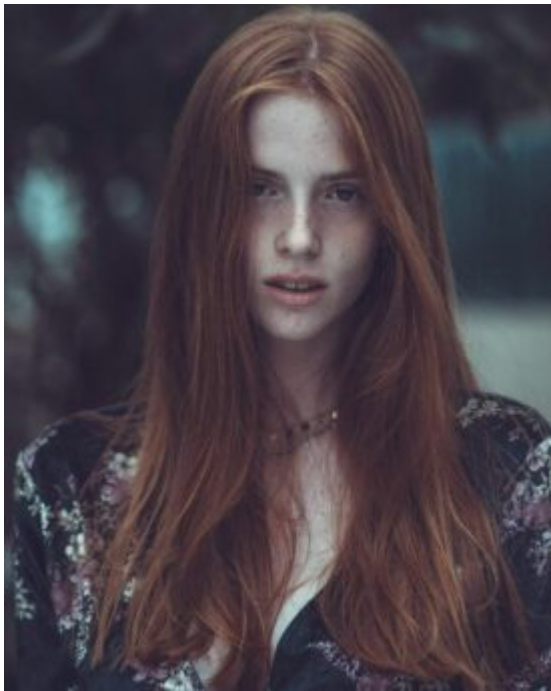

# TRUE MODELS

**Lena Joyeux**

176 | 77 / 59 / 87 / 40 | Red / Green