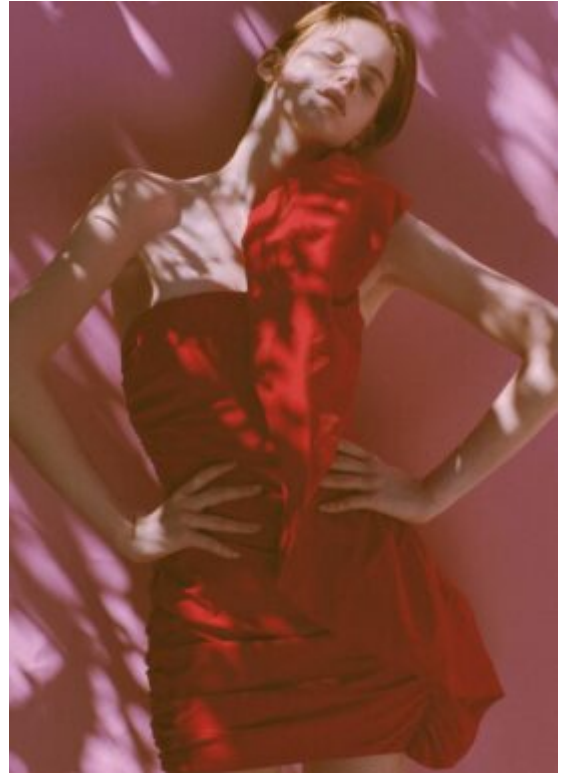

# TRUE MODELS

**Lena Joyeux**

176 | 77 / 59 / 87 / 40 | Red / Green